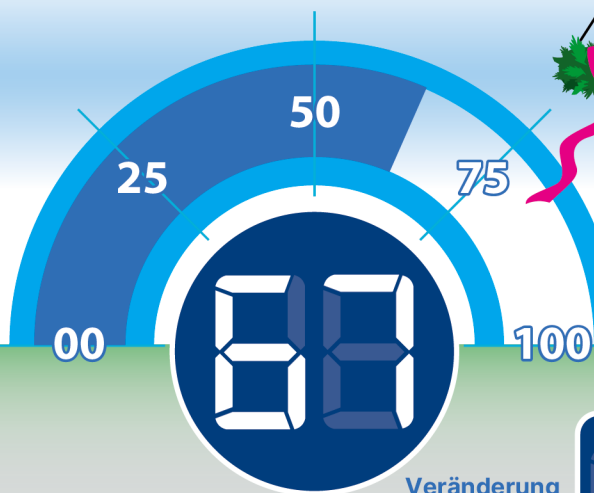

Heimatindex

der bayerischen Volksbanken
und Raiffeisenbanken

Lebensqualität in Bayern im Winter 2022/23

Die Bayern lassen Corona hinter sich.
Die Normalisierung des Lebens trägt
zur besseren Stimmung eindeutig bei.

Veränderung
im Vergleich
zu Sommer 2022

Repräsentativerhebung des Instituts GMS Dr. Jung