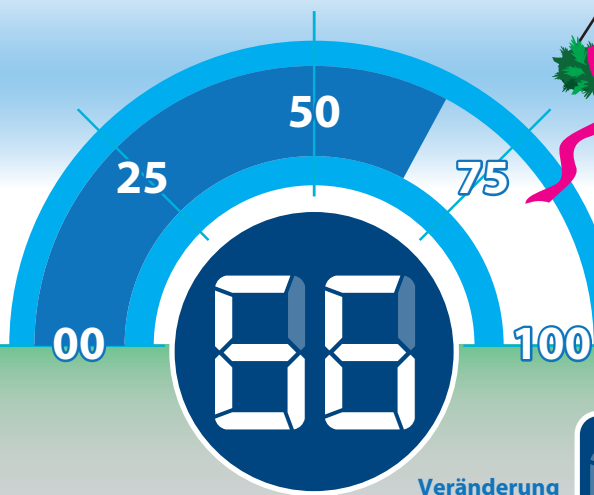

Heimatindex

der bayerischen Volksbanken
und Raiffeisenbanken

Lebensqualität in Bayern im Sommer 2022

Veränderung
im Vergleich
zu Sommer 2021

Der weitgehende Wegfall von
Corona-Beschränkungen lässt
Stimmung der Bayern steigen.
Das zeigt der Heimatindex der
bayerischen Volksbanken
und Raiffeisenbanken.